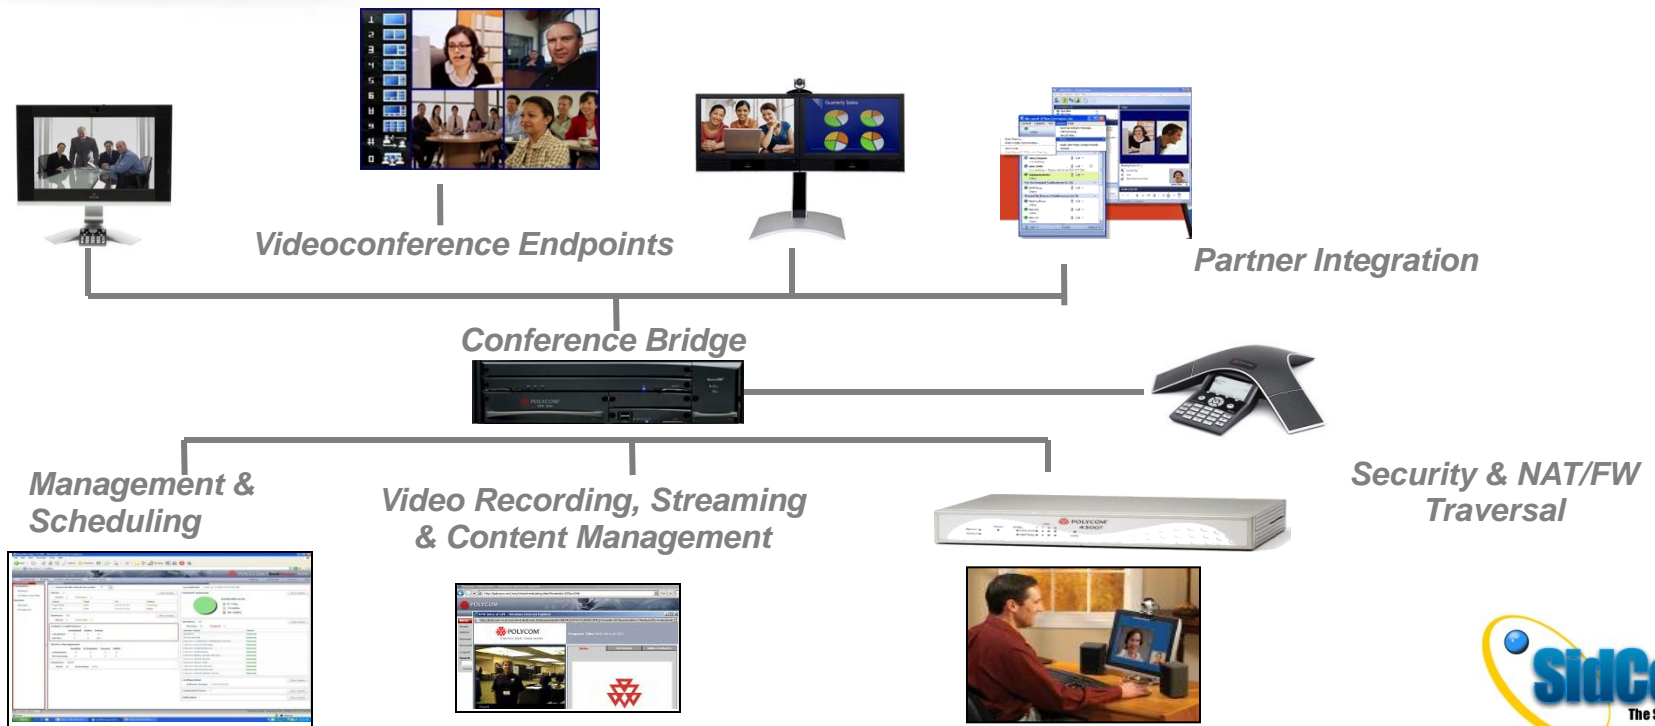

POLYCOM è il leader
mondiale con più del **70%** del
settore della collaborazione a
distanza

Fonti: TeleSpan Publishing Corp. Frost & Sullivan

Chi è ESSEDI ?

il piacere
e s s e d i comunicare
multimedia project

Essedi è Partner Certificato Polycom.

Un percorso iniziato più di 10 anni fa, che ci rende oggi uno dei principali fornitori in Italia di soluzioni di videoconferenza.

Realizziamo da semplici progetti che prevedono l'installazione di Videoconferenze connesse in modalità punto-punto, a progetti più complessi con soluzioni di Multiconferenza che si integrano perfettamente con i sistemi di Telecomunicazioni ed IT aziendali.

VSX 8000

PVX™

V700™

V500™

Un nuovo livello di soluzioni video per chi desidera la migliore qualità, flessibilità e fruibilità

- **High definition video**: Vedere perfettamente ogni singolo dettaglio grazie alla risoluzione 1280x720 a 30fps (720p)
- **High definition voice**: Un effetto audio incredibile con il Siren 22 che fornisce il vero audio High fidelity Stereo
- **High definition content**: H.239 per i contenuti; H.264 Alta definizione per il video
- Multi-videoconferenza: fino a 7 sedi + 1
- HD Camera EagleEye™: Per cogliere ogni dettaglio nella sala grazie allo zoom ottico 12X:
 - Oltre 270 gradi di copertura
 - Zero distorsioni in movimento

Integrata
Ris. HD 1280x720
Campo di vista 65°

St. Audio

Siren 14

Siren 14

Siren 14

Siren 22

- Collegate ad un sistema video sono ideali per sale riunioni piccole e medie.
- La più avanzata tecnologia video, permette di avere immagini chiare e movimenti naturali
- Eccellente rapporto qualità - prezzo
- Il Polycom *StereoSurround™* garantisce la massima chiarezza nelle conversazioni simultanee